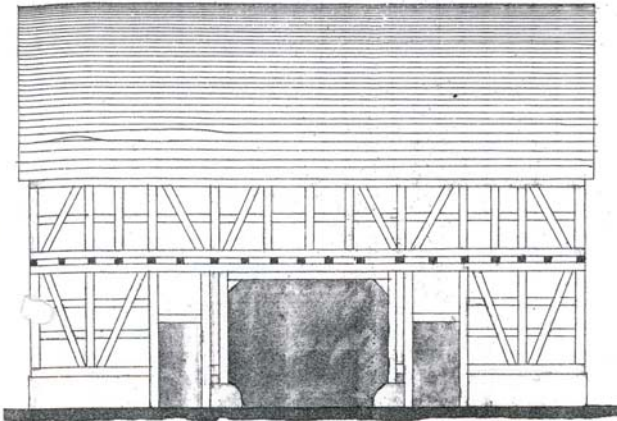

Wohnhaus in einem Dorf_Queck bei Schlitz

Entwurfsphase.

Der ursprüngliche Gedanke war es, die vorhandene Scheune des Hakenhofes zu Wohnzwecken auszubauen. Durch mehrere An- und Umbauten des Wirtschaftsgebäudes wäre es für den Umbau erforderlich gewesen, die Scheune zuvor zurückzubauen. Da die Geschosshöhe des Obergeschosses jedoch zu Wohnzwecken nicht ausreichend gewesen ist, wären weitere Investitionen und ein erheblicher Eingriff in die Bausubstanz erforderlich gewesen.

lageplan vorhandene scheune mit anbauten

lageplan vorhandene scheune mit anbauten und planung

Lageplan planung

Wohnhaus in einem Dorf_Queck bei Schlitz

Entwurfsphase.

Ein Umbau war wirtschaftlich nicht darstellbar.

Die Idee des Entwurfes war es die dorfräumliche Situation beizubehalten, das Bild des Hofes sollte trotz des Abrisses der Fachwerkscheune und dem geplanten Wohnhausneubau erhalten werden.

Aufsicht

ursprüngliche ansicht der ehemaligen scheune

ansicht des geplanten wohnhauses

Wohnhaus in einem Dorf_Queck bei Schlitz

Entwurfsphase.

Die ursprüngliche Baustruktur der Scheune wurde zur Entwurfsidee. Die Erscheinung des Gebäudes sollte entsprechend dem Vorbild Holz sein.