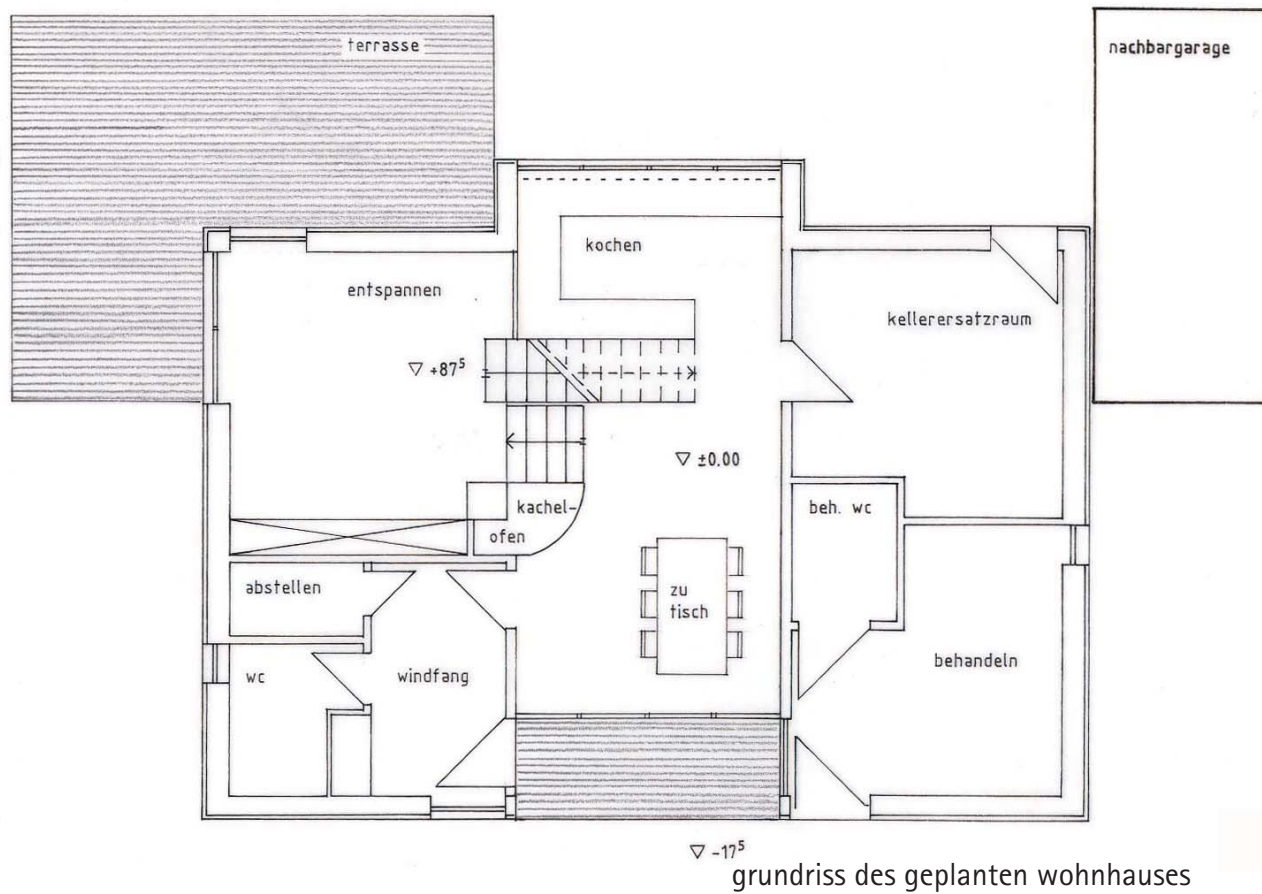

lageplan vorhandene scheune mit anbauten

lageplan vorhandene scheune mit anbauten und planung

Lageplan planung

Wohnhaus in einem Dorf_Queck bei Schlitz

Entwurfsphase.

Ein Umbau war wirtschaftlich nicht darstellbar.

Die Idee des Entwurfes war es die dorfräumliche Situation beizubehalten, das Bild des Hofes sollte trotz des Abrisses der Fachwerkscheune und dem geplanten Wohnhausneubau erhalten werden.

Aufsicht

ursprüngliche ansicht der ehemaligen scheune

ansicht des geplanten wohnhauses

Wohnhaus in einem Dorf_Queck bei Schlitz

Entwurfsphase.

Die ursprüngliche Baustruktur der Scheune wurde zur Entwurfsidee. Die Erscheinung des Gebäudes sollte entsprechend dem Vorbild Holz sein.

ursprünglicher grundriss der ehemaligen scheune

grundriss des geplanten wohnhauses

Wohnhaus in einem Dorf_Queck bei Schlitz

Entwurfsphase.

Die Grundrissgliederung wurde übernommen und entsprechend den Bedürfnissen eines Wohnhauses angepasst.