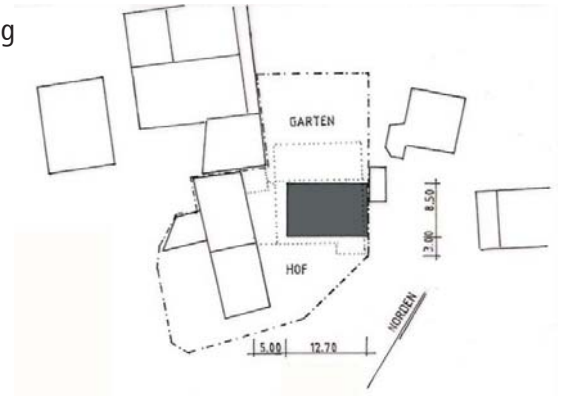

Wohnhaus in einem Dorf_Queck bei Schlitz

Entwurfsphase.

Der ursprüngliche Gedanke war es, die vorhandene Scheune des Hakenhofes zu Wohnzwecken auszubauen. Durch mehrere An- und Umbauten des Wirtschaftsgebäudes wäre es für den Umbau erforderlich gewesen, die Scheune zuvor zurückzubauen. Da die Geschosshöhe des Obergeschosses jedoch zu Wohnzwecken nicht ausreichend gewesen ist, wären weitere Investitionen und ein erheblicher Eingriff in die Bausubstanz erforderlich gewesen.

lageplan vorhandene scheune mit anbauten

lageplan vorhandene scheune mit anbauten und planung

Lageplan planung

Wohnhaus in einem Dorf_Queck bei Schlitz

Entwurfsphase.

Ein Umbau war wirtschaftlich nicht darstellbar.

Die Idee des Entwurfes war es die dorfräumliche Situation beizubehalten, das Bild des Hofes sollte trotz des Abrisses der Fachwerkscheune und dem geplanten Wohnhausneubau erhalten werden.

Aufsicht

ursprüngliche ansicht der ehemaligen scheune

ursprünglicher grundriss der ehemaligen scheune

grundriss des geplanten wohnhauses

Wohnhaus in einem Dorf_Queck bei Schlitz

Entwurfsphase.

Die Grundrissgliederung wurde übernommen und entsprechend den Bedürfnissen eines Wohnhauses angepasst.