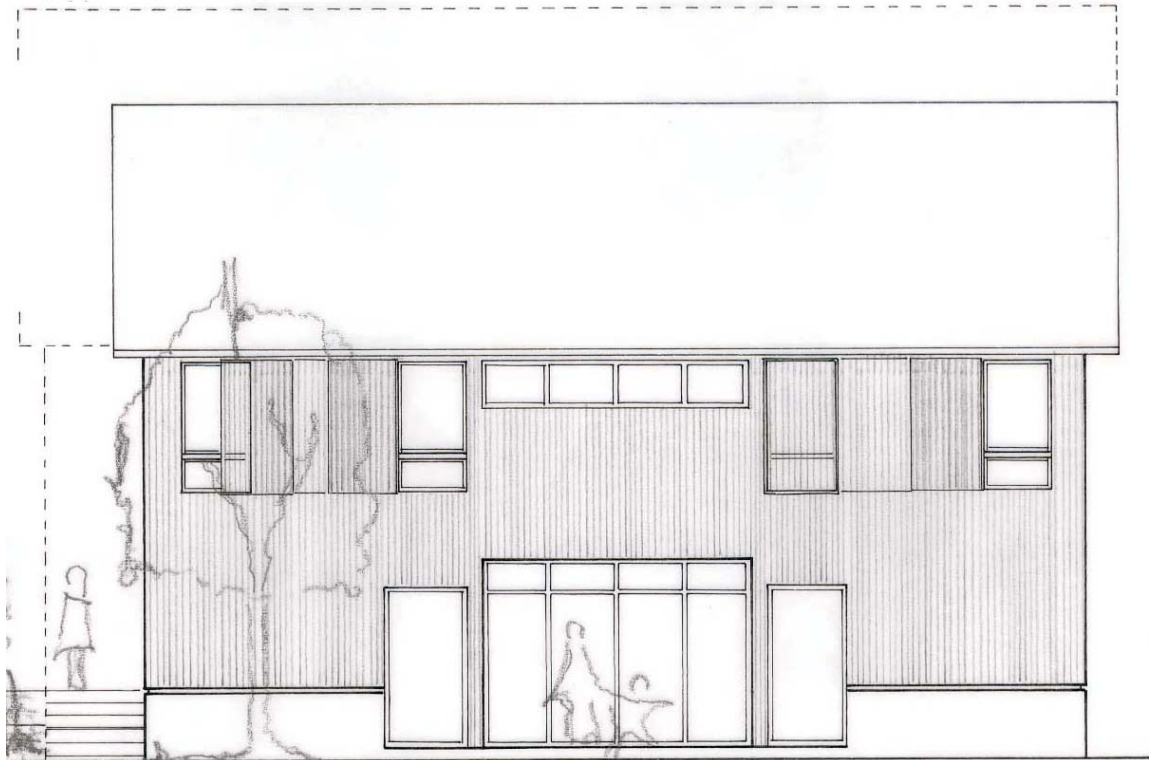

Wohnhaus in einem Dorf_Queck bei Schlitz

Entwurfsphase.

Der ursprüngliche Gedanke war es, die vorhandene Scheune des Hakenhofes zu Wohnzwecken auszubauen. Durch mehrere An- und Umbauten des Wirtschaftsgebäudes wäre es für den Umbau erforderlich gewesen, die Scheune zuvor zurückzubauen. Da die Geschosshöhe des Obergeschosses jedoch zu Wohnzwecken nicht ausreichend gewesen ist, wären weitere Investitionen und ein erheblicher Eingriff in die Bausubstanz erforderlich gewesen.

lageplan vorhandene scheune mit anbauten

lageplan vorhandene scheune mit anbauten und planung

Lageplan planung

Wohnhaus in einem Dorf_Queck bei Schlitz

Entwurfsphase.

Ein Umbau war wirtschaftlich nicht darstellbar.

Die Idee des Entwurfes war es die dorfräumliche Situation beizubehalten, das Bild des Hofes sollte trotz des Abrisses der Fachwerkscheune und dem geplanten Wohnhausneubau erhalten werden.

Aufsicht

ursprüngliche ansicht der ehemaligen scheune

ansicht des geplanten wohnhauses

Wohnhaus in einem Dorf_Queck bei Schlitz

Entwurfsphase.

Die ursprüngliche Baustruktur der Scheune wurde zur Entwurfsidee. Die Erscheinung des Gebäudes sollte entsprechend dem Vorbild Holz sein.