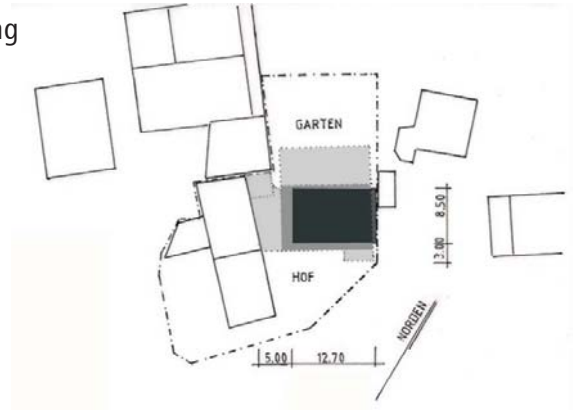

Wohnhaus in einem Dorf_Queck bei Schlitz

Entwurfsphase.

Der ursprüngliche Gedanke war es, die vorhandene Scheune des Hakenhofes zu Wohnzwecken auszubauen. Durch mehrere An- und Umbauten des Wirtschaftsgebäudes wäre es für den Umbau erforderlich gewesen, die Scheune zuvor zurückzubauen. Da die Geschosshöhe des Obergeschosses jedoch zu Wohnzwecken nicht ausreichend gewesen ist, wären weitere Investitionen und ein erheblicher Eingriff in die Bausubstanz erforderlich gewesen.

lageplan vorhandene scheune mit anbauten

lageplan vorhandene scheune mit anbauten und planung

Lageplan planung

Wohnhaus in einem Dorf_Queck bei Schlitz

Entwurfsphase.

Ein Umbau war wirtschaftlich nicht darstellbar.

Die Idee des Entwurfes war es die dorfräumliche Situation beizubehalten, das Bild des Hofes sollte trotz des Abrisses der Fachwerkscheune und dem geplanten Wohnhausneubau erhalten werden.

Aufsicht

ursprüngliche ansicht der ehemaligen scheune

ansicht des geplanten wohnhauses

Wohnhaus in einem Dorf_Queck bei Schlitz

Entwurfsphase.

Die ursprüngliche Baustruktur der Scheune wurde zur Entwurfsidee. Die Erscheinung des Gebäudes sollte entsprechend dem Vorbild Holz sein.