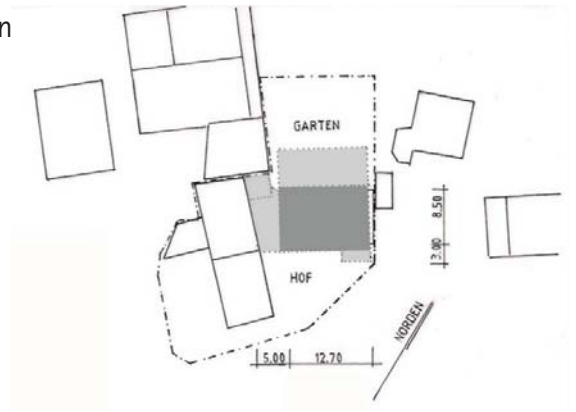

Wohnhaus in einem Dorf_Queck bei Schlitz

Entwurfsphase.

Der ursprüngliche Gedanke war es, die vorhandene Scheune des Hakenhofes zu Wohnzwecken auszubauen. Durch mehrere An- und Umbauten des Wirtschaftsgebäudes wäre es für den Umbau erforderlich gewesen, die Scheune zuvor zurückzubauen. Da die Geschosshöhe des Obergeschosses jedoch zu Wohnzwecken nicht ausreichend gewesen ist, wären weitere Investitionen und ein erheblicher Eingriff in die Bausubstanz erforderlich gewesen.

lageplan vorhandene scheune mit anbauten

lageplan vorhandene scheune mit anbauten und planung

Lageplan planung

Wohnhaus in einem Dorf_Queck bei Schlitz

Entwurfsphase.

Ein Umbau war wirtschaftlich nicht darstellbar.

Die Idee des Entwurfes war es die dorfräumliche Situation beizubehalten, das Bild des Hofes sollte trotz des Abrisses der Fachwerkscheune und dem geplanten Wohnhausneubau erhalten werden.

Aufsicht

ursprüngliche ansicht der ehemaligen scheune

ansicht des geplanten wohnhauses

Wohnhaus in einem Dorf_Queck bei Schlitz

Entwurfsphase.

Die ursprüngliche Baustruktur der Scheune wurde zur Entwurfsidee. Die Erscheinung des Gebäudes sollte entsprechend dem Vorbild Holz sein.